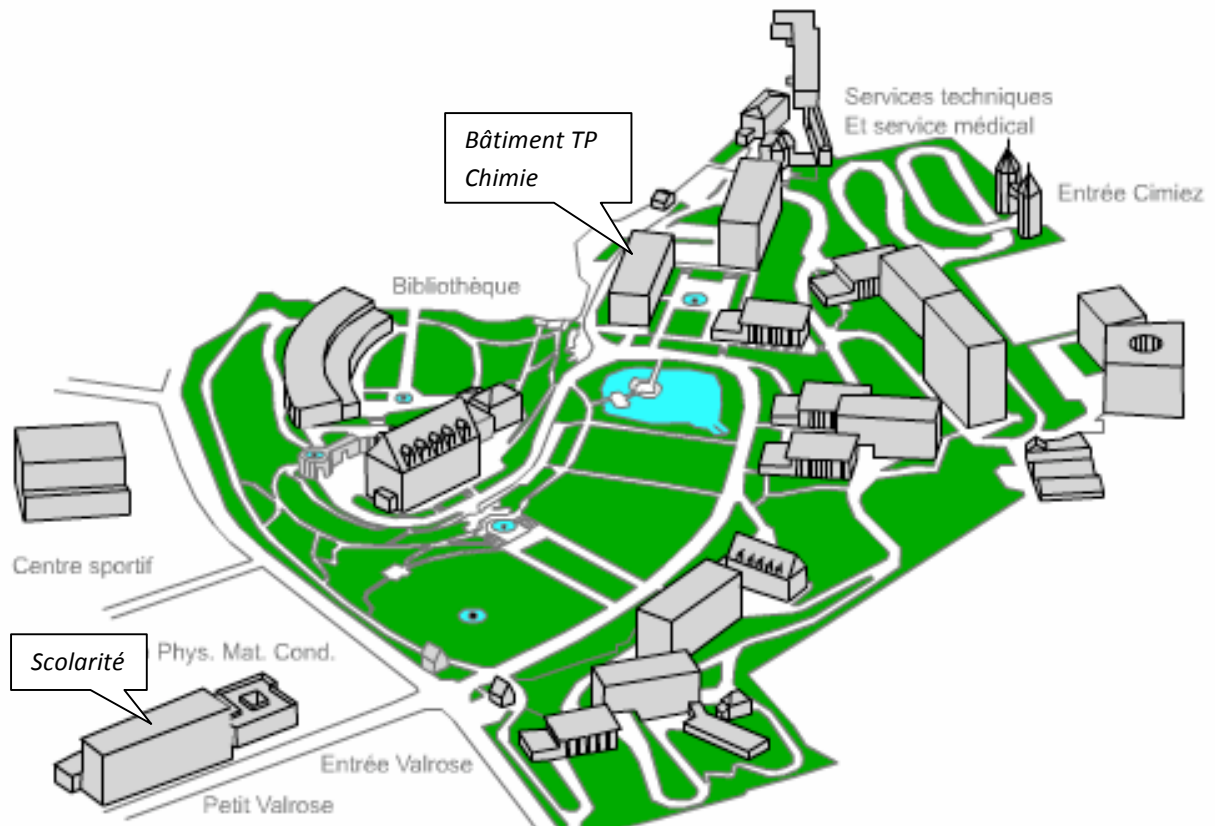

Le secrétariat du Département de Chimie se trouve dans le hall central du bâtiment de TP Chimie au sein du campus Valrose. Le campus est accessible à l'aide du tramway Ligne 1 arrêt Valrose Université ou par voiture (28, avenue Valrose 06103 Nice cedex 2).

Plan du Campus Valrose